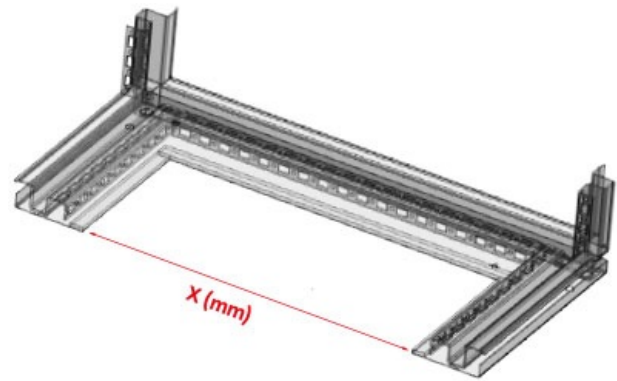

Bestimmen sie Ihre individuelle Länge:

X (mm) = lichtetes Maß der Bodenöffnung

Bestellnummern (Bsp.):

X = 999 mm --> Best.Nr. 58210.0999

Technische Daten

Material	Aluminium Bürsten: Polyamid
Temperaturbereich	-20 C° bis 90 C°
Eigenschaften	silikonfrei, halogenfrei

Vorteile

- Schnelle werkzeuglose Montage
- Original Bodenbleche des Schaltschranks werden verwendet
- Drei verschiedene Montagevarianten möglich
- Montagevariante kann jederzeit durch den Anwender geändert werden
- Individuelle Längen bis max. 1500 mm

Produktvarianten & Größen