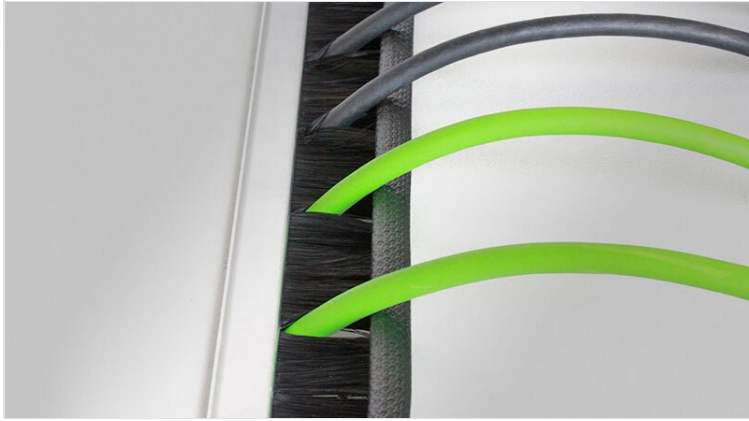

KDR-BES-U Bürstenleiste mit Klemmprofil

in individueller Länge oder für Schaltschränke von Rittal, nVent Hoffman, ELDON, Häwa, Schneider Electric & ETA

RoHS
compliant

REACH
COMPLIANCE

Made in
Germany

Kabeldurchlass mit Bürstenleiste für den Schaltschrankboden und für individuelle Ausbrüche am Schaltschrank, IT-Schrank oder in der Maschinenwand. Durch das innovative und universelle Klemmprofil kann der Kabeldurchlass z.B. bei abgekanteten Blechen auch im 90° Winkel montiert werden.

Die Bürste kann jederzeit aus dem Profil genommen und zu jeder anderen Montagevariante ummontiert werden. Die KDR-BES-U Bürstenleiste ist adaptierbar auf nahezu alle gängigen Bodenbleche diverser Schaltschrankhersteller. Die im Lieferumfang des Schaltschrankherstellers enthaltenen Bodenbleche müssen nicht ausgetauscht werden, sie werden zur Montage der KDR-BES-U Bürstenleiste verwendet.

Es stehen 4 Varianten zur Verfügung:

- Art.Nr. 58210.xxxx - für Blechstärken 1.5 - 2 mm, Besatzhöhe 35 mm
- Art.Nr. 58215.xxxx - für Blechstärken 1.5 - 2 mm, Besatzhöhe 50 mm
- Art.Nr. 58225.xxxx - für Blechstärken 2.5 - 3 mm, Besatzhöhe 35 mm
- Art.Nr. 58230.xxxx - für Blechstärken 2.5 - 3 mm, Besatzhöhe 50 mm